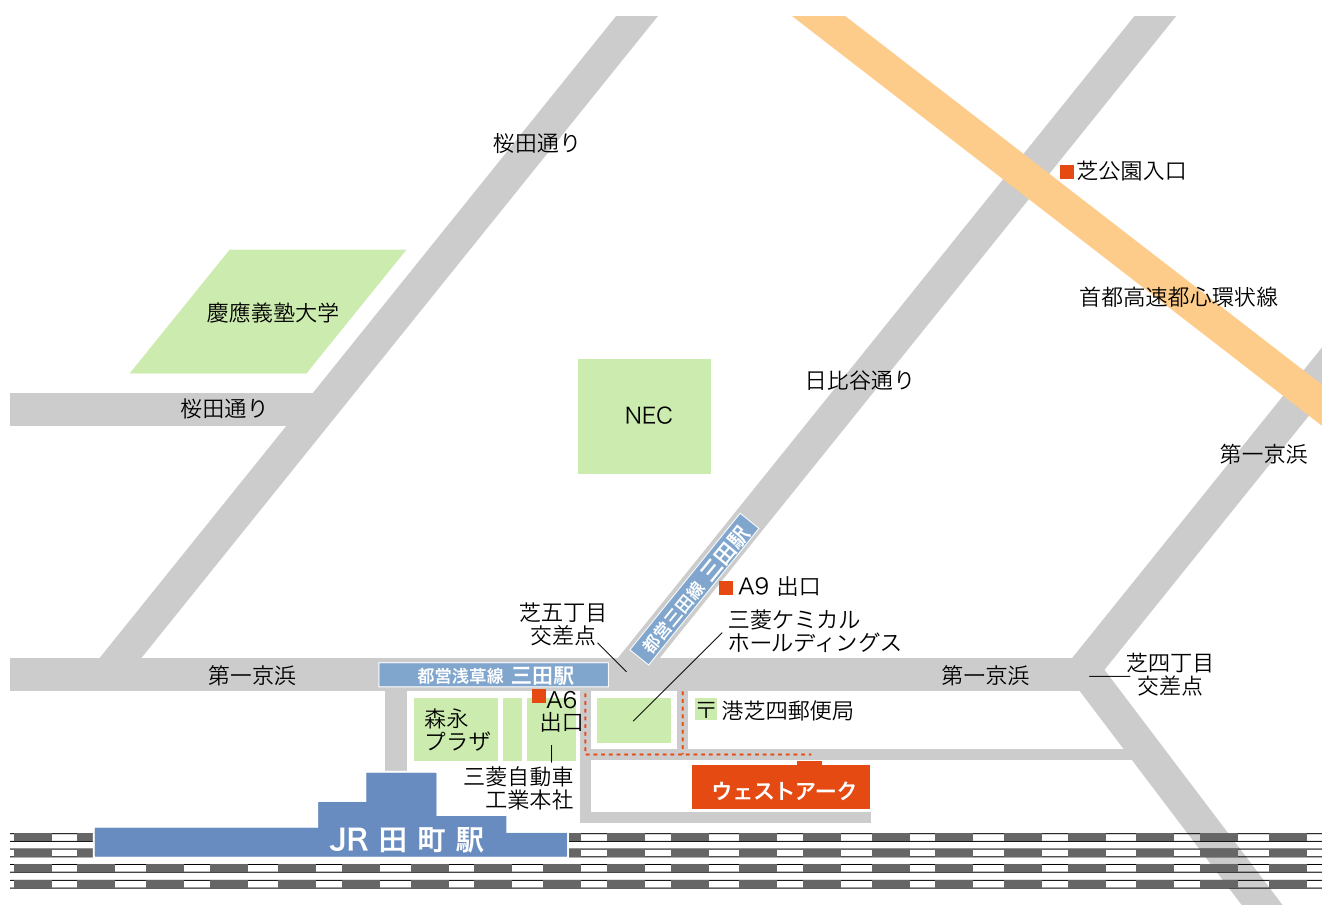

■ ツーウェイコミュニケーションズ株式会社
東京都港区芝4-16-1
ウェストアーク23階 2314号 (〒108-0014)
TEL 03-5439-5425 / FAX 03-5439-5427

アクセス：JR山手線「田町駅」より徒歩4分
都営三田線・都営浅草線「三田駅」A6出口より徒歩2分